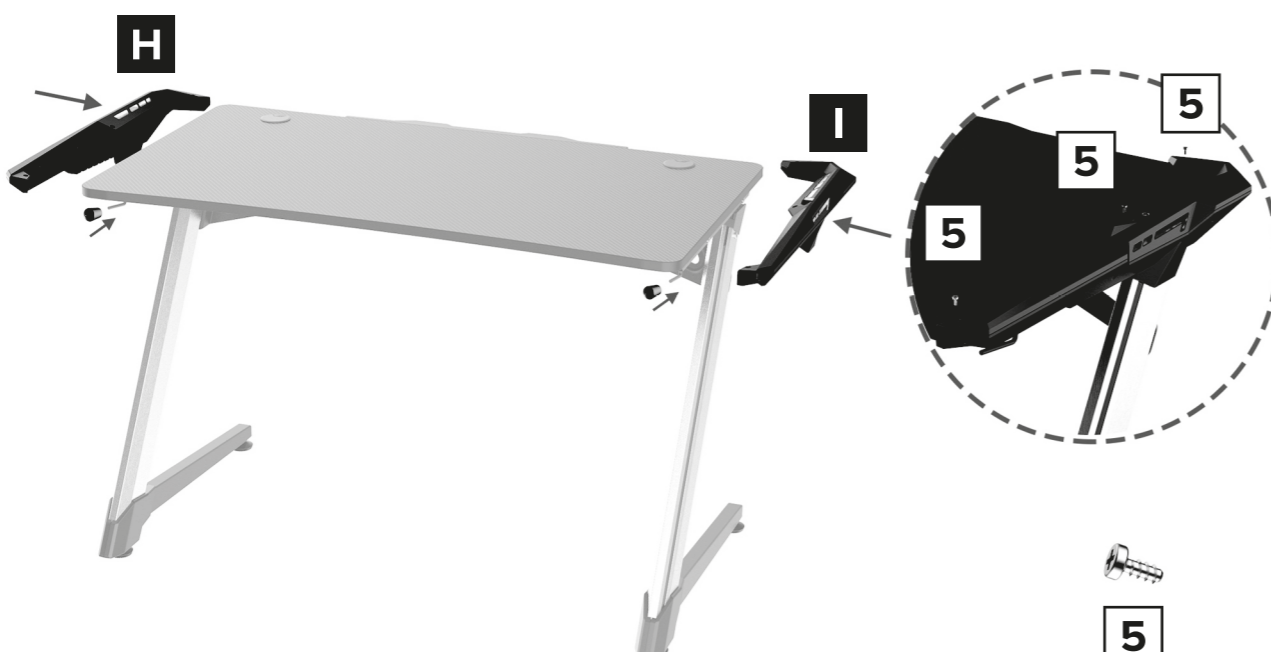

4

5

6

 **LIGHTING CONTROL:**
ON/OFF - PRESS 3 SECONDS
SWITCH EFFECT - PRESS ONCE

CONTROLO DA ILUMINAÇÃO:
ON / OFF - PRESSÃO 3 SEGUNDOS
ALTERNAR EFEITO - PRESSÃO UMA VEZ

CONTROL DE ILUMINACIÓN:
ON / OFF - PRESIONA 3 SEGUNDOS
CAMBIAR EFECTO - PRESIONE UNA VEZ

CONTRÔLE D'ÉCLAIRAGE:
ON / OFF - APPUYEZ SUR 3 SECONDES
COMMUTEUR D'EFFET - APPUYEZ UNE FOIS

LICHTSTEUERUNG:
EIN / AUS - DRÜCKEN SIE 3 SEKUNDEN
EFFEKTSCHALTER - EINMAL DRÜCKEN

Assembly Guide
 Guia de Montagem
 Guía de Montaje
 Guide d'assemblage
 Montageanleitung

LECTRA GAMING STATION

ALPHA-GAMER.COM

- 1**

4x
- 2**

6x
- 3**

8x
- 4**

12x
- 5**

8x
- 6**