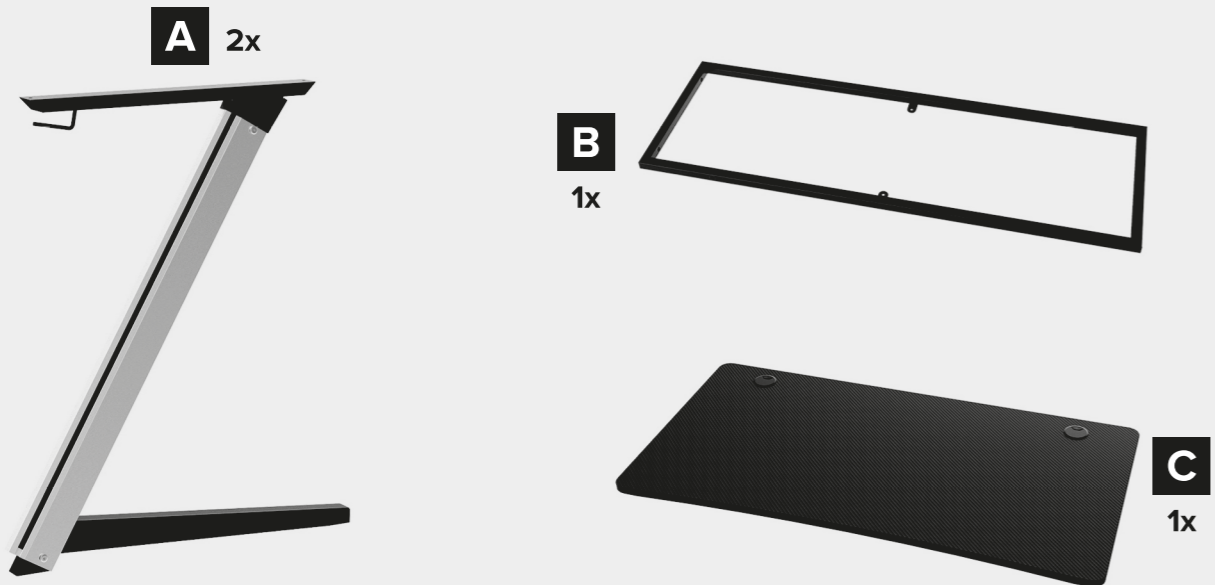

- **1**

  4x
- **2**

  6x
- **3**

  8x
- **4**

  12x
- **5**

  8x
- **6**

  4x

- **D1**

  1x
- **D2**

  1x
- **E**

  1x
- **F**

  1x
- **G**

  1x
- **H**

  1x
- **I**

  1x
- **J**

  1x
- **K**

  1x