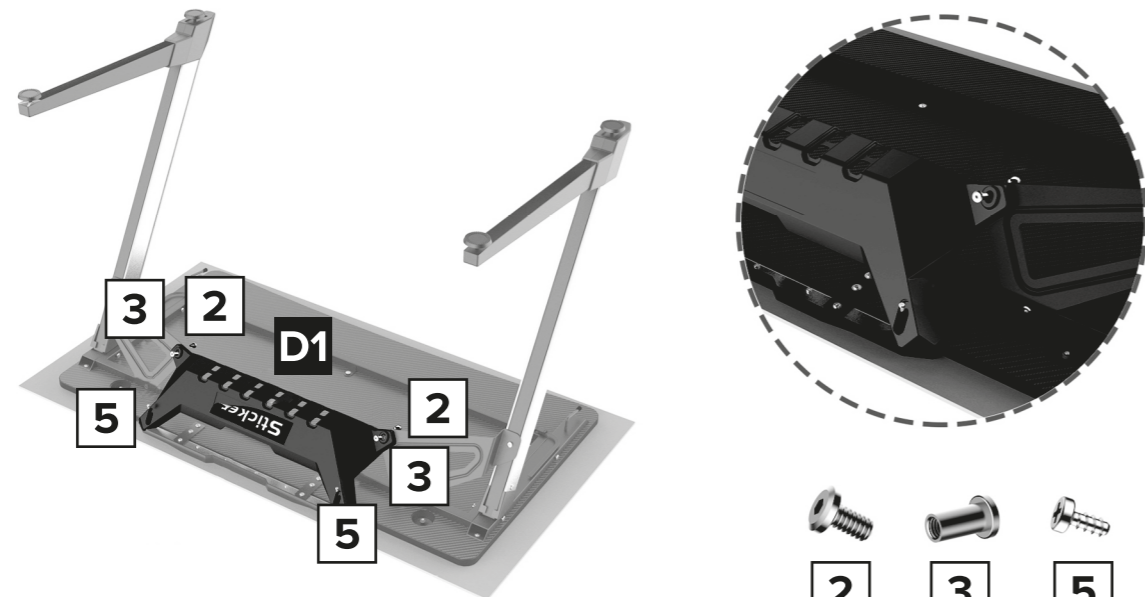

4

5

6

 **LIGHTING CONTROL:**
ON/OFF - PRESS 3 SECONDS
SWITCH EFFECT - PRESS ONCE

CONTROLO DA ILUMINAÇÃO:
ON / OFF - PRESSÃO 3 SEGUNDOS
ALTERNAR EFEITO - PRESSÃO UMA VEZ

CONTROL DE ILUMINACIÓN:
ON / OFF - PRESIONA 3 SEGUNDOS
CAMBIAR EFECTO - PRESIONE UNA VEZ

CONTRÔLE D'ÉCLAIRAGE:
ON / OFF - APPUYEZ SUR 3 SECONDES
COMMUTEUR D'EFFET - APPUYEZ UNE FOIS

LICHTSTEUERUNG:
EIN / AUS - DRÜCKEN SIE 3 SEKUNDEN
EFFEKTSCHALTER - EINMAL DRÜCKEN

Assembly Guide
 Guia de Montagem
 Guía de Montaje
 Guide d'assemblage
 Montageanleitung

LECTRA GAMING STATION

ALPHA-GAMER.COM

- 1**

4x
- 2**

6x
- 3**

8x
- 4**

12x
- 5**

8x
- 6**