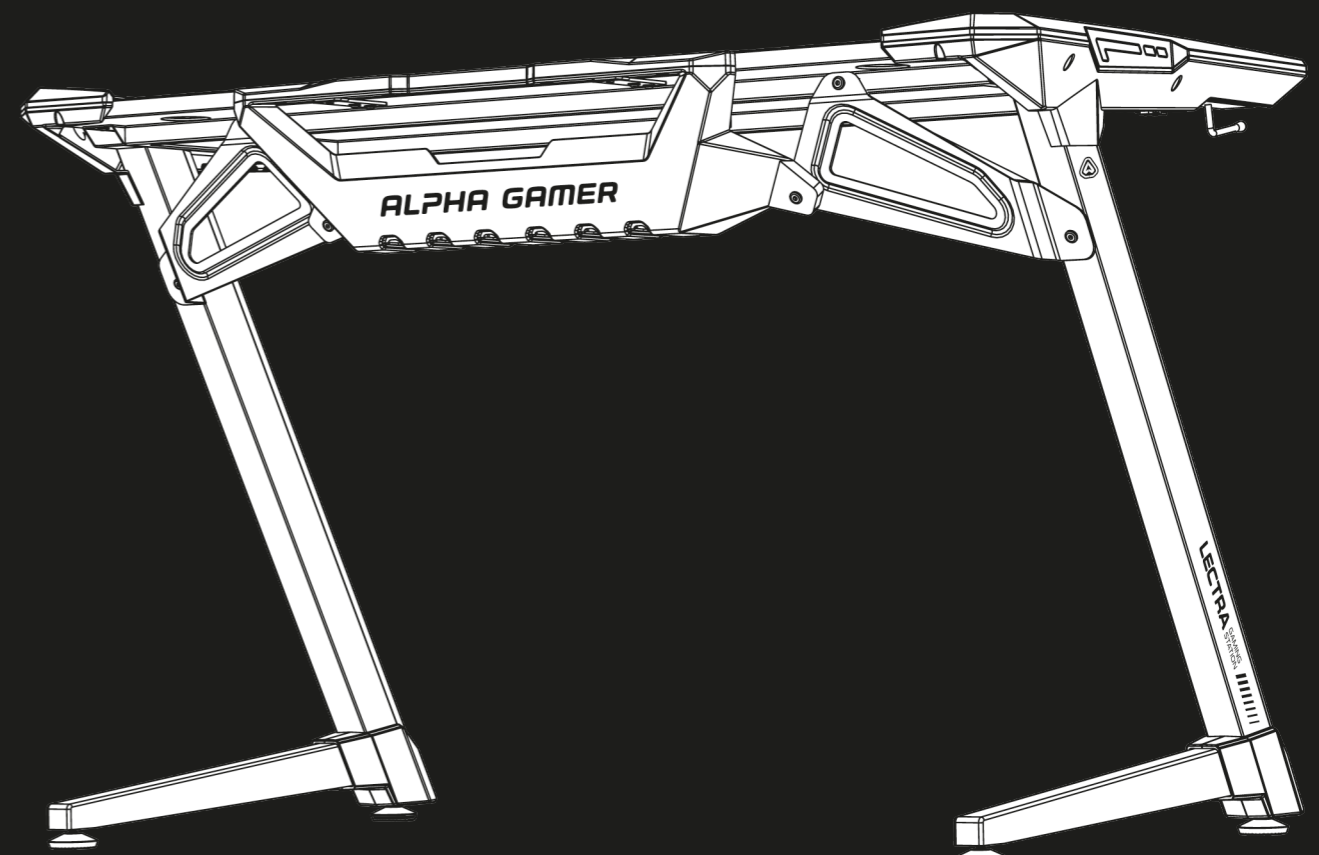

4

5

6

 **LIGHTING CONTROL:**
ON/OFF - PRESS 3 SECONDS
SWITCH EFFECT - PRESS ONCE

CONTROLO DA ILUMINAÇÃO:
ON / OFF - PRESSÃO 3 SEGUNDOS
ALTERNAR EFEITO - PRESSÃO UMA VEZ

CONTROL DE ILUMINACIÓN:
ON / OFF - PRESIONA 3 SEGUNDOS
CAMBIAR EFECTO - PRESIONE UNA VEZ

CONTRÔLE D'ÉCLAIRAGE:
ON / OFF - APPUYEZ SUR 3 SECONDES
COMMUTEUR D'EFFET - APPUYEZ UNE FOIS

LICHTSTEUERUNG:
EIN / AUS - DRÜCKEN SIE 3 SEKUNDEN
EFFEKTSCHALTER - EINMAL DRÜCKEN

Assembly Guide
 Guia de Montagem
 Guía de Montaje
 Guide d'assemblage
 Montageanleitung