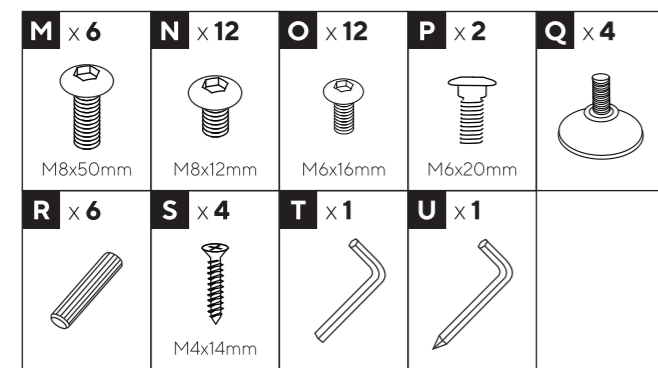

COMPONENTS

COMPONENTES | COMPOSANTS | KOMPONENTEN