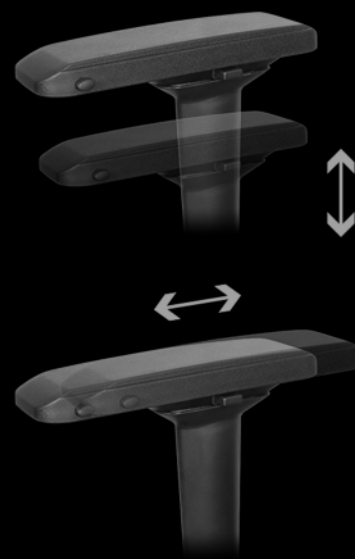

## ALMOFADAS REMOVÍVEIS

Estas cadeiras gaming incluem duas almofadas: para apoio lombar e também para apoio da cabeça. Caso pretendas sentar-te numa posição mais reta, remove as almofadas. Se pretendes uma posição mais relaxada e confortável, então instala as almofadas. É tão simples quanto isto.

## ENCOSTA-TE, RELAXA E DESFRUTA!

Puxa a alavanca lateral, encosta-te e relaxa! Podes ajustar a inclinação do encosto para um posicionamento até 180 graus.

Alto ou baixo, pensámos em ti! Estas cadeiras gaming possuem 9 cm de capacidade de ajuste da altura do assento.

### APOIOS DE BRAÇO COM AJUSTE 4D

A ergonomia é um dos nossos principais focos de atenção; E como tal, desenvolvemos apoios de braço facilmente ajustáveis, para um ótimo encaixe com a estrutura corporal de qualquer pessoa. Ajuste em 4D: altura, ângulo horizontal, posicionamento frontal / traseiro e interior / exterior.