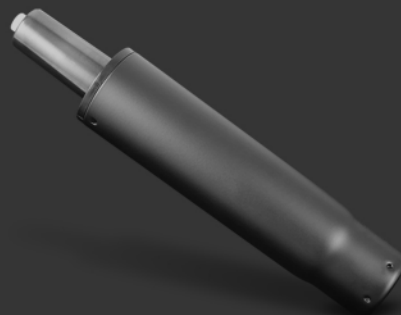

ELEVADOR A GÁS DE CLASSE 4

Elevador de 90 mm – Robusto e fiável.