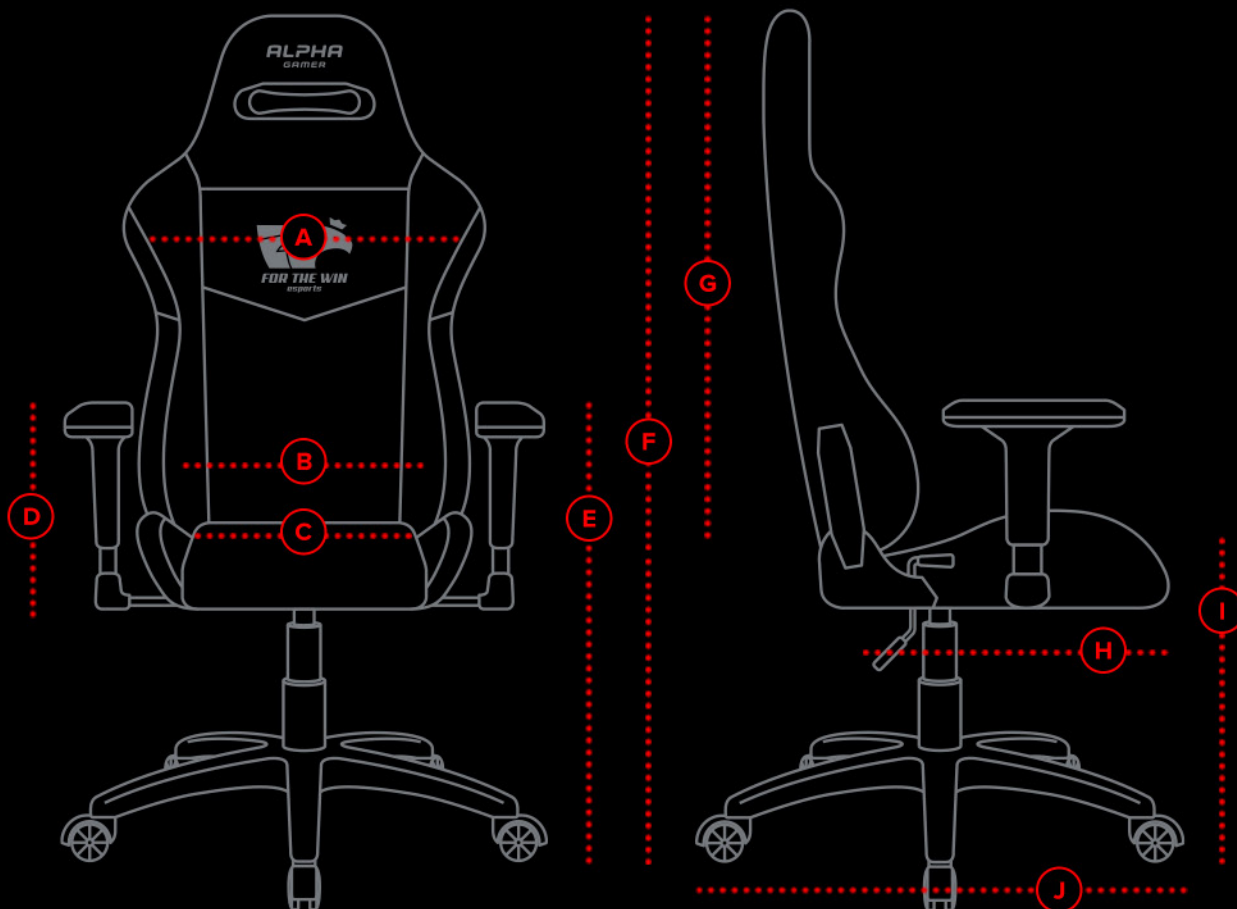

## ENCOSTA-TE, RELAXA E DESFRUTA!

Puxa a alavanca lateral, encosta-te e relaxa! Podes ajustar a inclinação do encosto para um posicionamento até 180 graus.

Alto ou baixo, pensámos em ti! Estas cadeiras gaming possuem 9 cm de capacidade de ajuste da altura do assento.

### ELEVADOR A GÁS DE CLASSE 4

Elevador de 90 mm – Robusto e fiável.

### BASE EM METAL

Base sólida de 65 cm em formato de estrela.

## DIMENSÕES

A: 53 cm  
B: 35 cm  
C: 42 cm  
D: 30 cm mín. – 37.5 cm máx.  
E: 74.5 cm mín. – 82 cm máx.  
(com o assento da cadeira em altura máxima)  
F: 124 cm mín. – 133 cm máx.  
G: 80 cm  
H: 53 cm  
I: 44 cm mín. – 53 cm máx.  
J: 65 cm