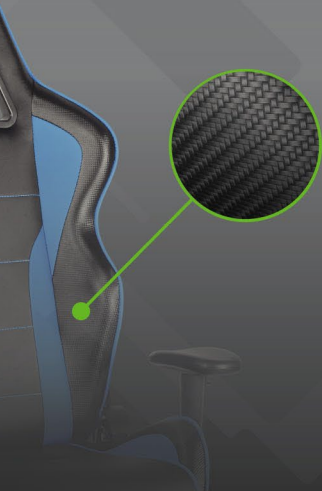

## QUAL O TEU ESTILO?

Todos nós temos diferentes gostos e preferências. Queremos proporcionar soluções realmente adequadas ao teu estilo, portanto, apresentamos-te 4 variações cromáticas para este modelo.

## ENCOSTA-TE, RELAXA E DESFRUTA!

Puxa a alavanca lateral, encosta-te para trás e relaxa! Podes ajustar a inclinação do encosto para um posicionamento até 180 graus. Desfruta uma live stream, um filme ou até mesmo uma sesta após uma longa sessão de jogo.

PELE SINTÉTICA  
ESTILO CARBONO

APOIOS DE BRAÇO  
COM ALTURA AJUSTÁVEL

ESTRUTURA  
EM METAL

BASE METÁLICA DE 65CM  
EM FORMA DE ESTRELA

### ESPECIFICAÇÕES

- Diâmetro das rodas: 60 mm
- Peso suportado (máx.): 125 Kg
- Elevador: Gás (classe 4)
- Enchimento: Espuma 50 kg / m<sup>3</sup>
- Ajuste da cadeira: 9 cm (em altura)
- Ajuste do encosto: posicionamento a 180° (máx.)
- Peso: 22 Kg
- Materiais: Metal, plástico, pele sintética, espuma