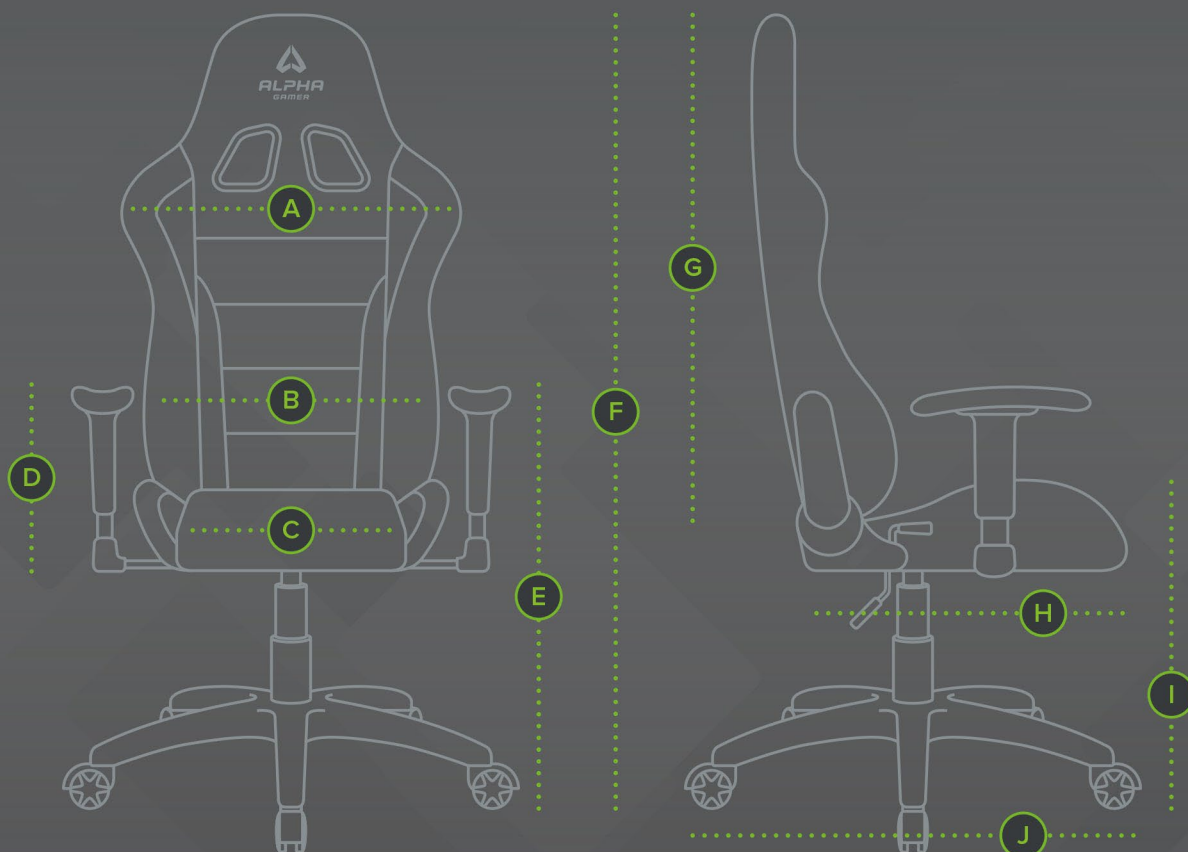

## ENCOSTA-TE, RELAXA E DESFRUTA!

Puxa a alavanca lateral, encosta-te para trás e relaxa! Podes ajustar a inclinação do encosto para um posicionamento até 180 graus. Desfruta uma live stream, um filme ou até mesmo uma sesta após uma longa sessão de jogo.

PELE SINTÉTICA  
ESTILO CARBONO

APOIOS DE BRAÇO  
COM ALTURA AJUSTÁVEL

ESTRUTURA  
EM METAL

BASE METÁLICA DE 65CM  
EM FORMA DE ESTRELA

### ESPECIFICAÇÕES

- Diâmetro das rodas: 60 mm
- Peso suportado (máx.): 125 Kg
- Elevador: Gás (classe 4)
- Enchimento: Espuma 50 kg / m<sup>3</sup>
- Ajuste da cadeira: 9 cm (em altura)
- Ajuste do encosto: posicionamento a 180° (máx.)
- Peso: 22 Kg
- Materiais: Metal, plástico, pele sintética, espuma

### DIMENSÕES

- A: 57 cm
- B: 53 cm
- C: 41 cm
- D: 28,5 cm (mín.) - 37,5 cm (máx.)
- E: 73,5 cm - 82,5 cm  
(com o assento na altura máxima)
- F: 132 cm (mín.) – 140 cm (máx.)
- G: 88 cm
- H: 52 cm
- I: 48 (mín.) – 57 cm (máx.)
- J: 65 cm